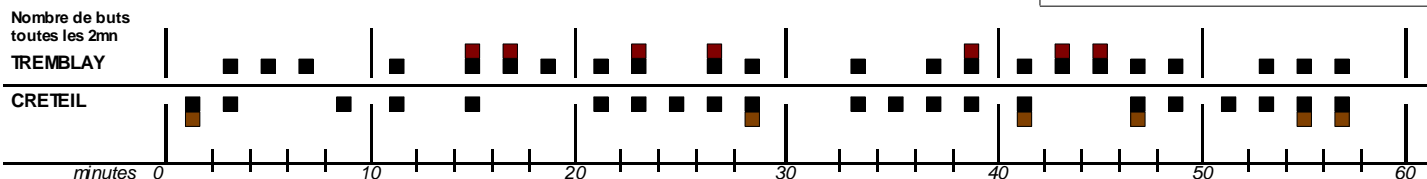

Total	aile	6 m	Arr	Pen.	B/T	%	Pas	Per	AV	2"	Red	X	Bal	Effi.
	4/8	13/17	5/13	5/7	27/51	52%		10	2	5			61	44%

Gardien	P	Aile	6 m	Arrière	Pen.	Aut.	Super	Sifflé	Arrêt / Tir	% 7m arrêt	% total
1 IDRISSI YASSINE	1	0/3	4/1	6/14	0/3	0/2			10/37		27%
12 DELAMOTTE ROMAIN	1	0/1			0/1				0/2		

TREMBLAY

Coach	P	TIRS					ACTIONS			FAUTES				Tps
		aile	6 m	Arr	Pen.	B/T	%	Pas	Per	AV	2"	Re	X	
2 UGOLIN SAMUEL	1	2/4	2/2			4/6	66%							59:14
5 ORJAS CHRISTOPHE	0													
7 ZUZO SEMIR	1		1/3			1/3	33%							51:44
9 OSTERTAG SEBASTIE	1	1/1	0/1			1/2	50%	1						27:40
10 STEFANOVIC RASTKO	1		3/5	5/8		9/15	60%							48:50
12 MIAS SEBASTIEN	1													28:14
13 PRAT TEDDY	1	0/1	2/2			2/3	66%				2			22:24
16 POCUCA DRAGAN	1													59:26
18 BOUSNINA WISSEM	1	1/1		0/5	4/5	5/12	41%		3		1			31:35
19 MONGIN SEBASTIEN	1		0/1			0/3			1	3	1	1		33:13
21 PEYRABOUT BENOIT	1		0/1			0/1						1		32:35
23 BINGO ARNAUD	1		3/4			3/5	60%		1	1	2			28:00
27 BOUAKAZ YACINN	1			3/4		4/6	66%			1	1			09:03
89 BOTETSHI OLIVIER	0													

Total	aile	6 m	Arr	Pen.	B/T	%	Pas	Per	AV	2"	Red	X	Bal	Effi.
	4/7	11/19	8/17	4/5	29/56	51%	2	7	3	8			63	46%

Gardien	P	Aile	6 m	Arrière	Pen.	Aut.	Super	Sifflé	Arrêt / Tir	% 7m arrêt	% total
12 MIAS SEBASTIEN	1				0/2				0/2		
16 POCUCA DRAGAN	1	1/5	4/1	5/10	1/4			1	12/37	25%	30%

Pa : A joué	Aut : Secteur inconnu	B/T : But / Tir	Per : Perte de balle	AV : Avertissement
6 m : Depuis 6m	Pen. : Jet de 7m	% : Efficacité aux tirs	Pas : Passes décisives	Red : Disqualification
Aile : Ailier	Arr : Base arrière	Bal : Nb balle d'attaque	Tps : Temps de jeu	X : Expulsion