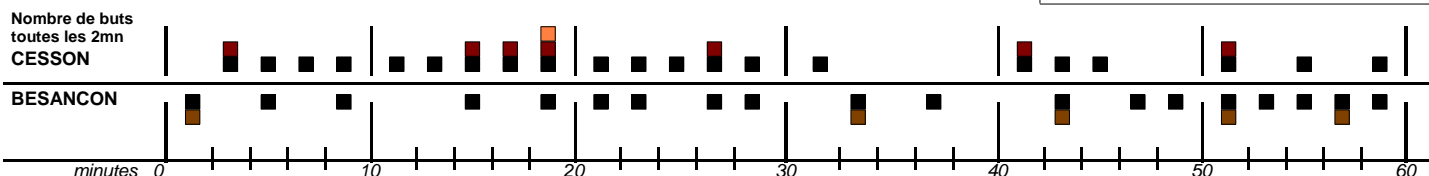

Score de la 1er mi-temps = (20 - 10) score de la 2ème mi-temps = (9 - 14)

BESANCON

Coach	MARECHAL CHRIST	P	TIRS					ACTION		FAUTES				Tps	
			aile	6 m	Arr	Pe	B/T	%	Pas	Per	AV	2"	Re		X
1	KOMNENOVIC ILIJA	1													30:00
2	DUPIL ALAIN	1				0/1	1/6	16%	1	1		1			
4	VIENNET CHRISTOPH	1				0/1	1/6	16%							
6	CLERC NICOLAS	1					2/8	25%		2	1				
7	GEOFFROY LIONEL	1					1/5	20%				1			
8	DECAUDIN CEDRIC	1					4/7	57%		1					
11	CHIAPPINI VINCENT	1				1/2	4/8	50%	1	1		2			
14	FIX MAXENCE	1					2/2	100%		1					
16	RILOS BRICE	1													30:00
26	TRUCHOT VALENTIN	1					2/3	66%							
70	DUMONT GUILLAUME	1					2/2	100%							
78	COPPOLA THOMAS	1					4/5	80%				1	1		
83	JEAN VINCENT	1					1/4	25%	1	2		1			

Total	aile	6 m	Arr	Pen.	B/T	%	Pas	Per	AV	2"	Red	X	Ba	Effi.
				1/4	24/56	42%	3	10	2	6			66	36%

Gardien	P	Aile	6 m	Arrière	Pen	Aut	Super	Sifflé	Arrêt / Tir	% 7m arrêt	% total
1	KOMNENOVIC ILIJA	1				1 / 3	10 /		11 / 20	33%	55%
16	RILOS BRICE	1				0 / 1	6 / 2		6 / 26		23%

CESSON

Coach	CHRISTMANN DAVI	P	TIRS					ACTION		FAUTES				Tps	
			aile	6 m	Arr	Pe	B/T	%	Pas	Per	AV	2"	Re		X
6	BERTRAND ALEXIS	1					2/2	100%							
7	DEWIT BRAM	1					0/2		1	1	1	1			
9	LE-GOFF ISAAC	1					2/3	66%				1			
10	EDJENGUELE JACQU	1					3/7	42%	1						
11	HOCHET SYLVAIN	1				1/3	5/9	55%							
13	BRIFFE ROMAIN	1					1/3	33%		3					
16	LARVET ANTOINE	1													12:45
17	TERNEL ROMAIN	1				2/3	5/10	50%	1	1					
18	CARNIER GREGORY	1										1			
21	DENIAULT REMY	1					1/1	100%		1	1	1			
22	LITZINGER RICO	1					4/9	44%	3			2			
24	GERVELAS REMI	1													47:15
29	LE-MEUR PIERRE	1					2/6	33%		2					
89	LAZ JEAN-BAPTISTE	1					4/5	80%		1					

Total	aile	6 m	Arr	Pen.	B/T	%	Pas	Per	AV	2"	Red	X	Ba	Effi.
				3/6	29/57	50%	6	9	2	6			66	43%

Gardien	P	Aile	6 m	Arrière	Pen	Aut	Super	Sifflé	Arrêt / Tir	% 7m arrêt	% total
16	LARVET ANTOINE	1				2 / 9			2 / 9		22%
24	GERVELAS REMI	1				3 / 4	10 /	2	15 / 32	75%	43%

Pa : A joué	Aut : Secteur inconnu	B/T : But / Tir	Per : Perte de balle	AV : Avertissement
6 m : Depuis 6m	Pen. : Jet de 7m	% : Efficacité aux tirs	Pas : Passes décisives	Red : Disqualification
Aile : Ailier	Arr : Base arrière	Bal : Nb balle d'attaque	Tps : Temps de jeu	X : Expulsion