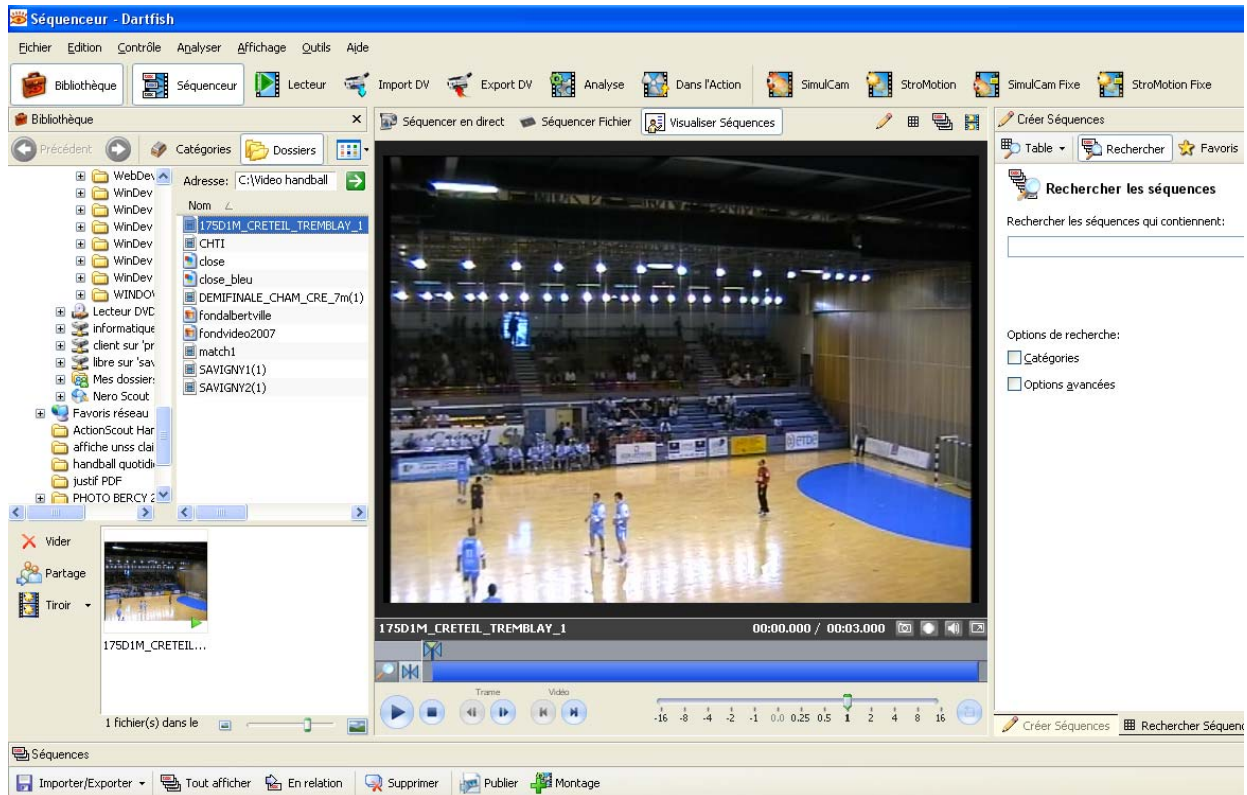

Sélection de la vidéo depuis Dartfish

Veillez utiliser le séquenceur et charger la vidéo concernée (175D1M_CRETEIL_TREMBLAY_1 dans notre exemple)

Veillez sélectionner la vidéo de la première mi-temps puis cliquer sur le bouton « Importer/Exporter » puis choisir « Importer séquences »